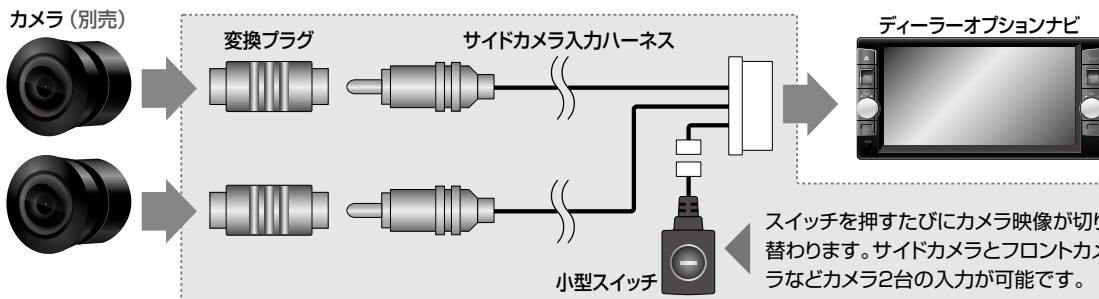

ディーラーオプションナビ用 サイドカメラ入力ハーネスについて

- ディーラーオプションナビ用サイドカメラ入力ハーネスは、サイドカメラのオプション設定があるディーラーオプションナビに、当社製または市販のサイドカメラを接続できるようにするハーネスです。※ピン(RCA)端子出力のカメラに対応します。
- カメラ装着時にはナビゲーションの設定作業が必要です。ナビゲーションの取扱説明書がない、取扱説明書に記載がない場合は車両販売ディーラーにおたずねください。
- ナビの機種によっては別途純正ハーネス(別売品)が必要になる場合があります。詳しくは車両販売ディーラーにおたずねください。

■接続概要図

●SCH020H/SCH022N の場合 (カメラ1入力タイプ)

※ SCH020Hはフロントカメラの入力ハーネスとしても使用できます。
ただし、純正フロントカメラシステム/コーナーカメラシステムとの併用はできません

●SCH019T の場合 (カメラ2入力タイプ)

スイッチを押すたびにカメラ映像が切り替わります。サイドカメラとフロントカメラなどカメラ2台の入力が可能です。

ディーラーオプションナビ用 サイド/フロントカメラ入力ハーネス適合表