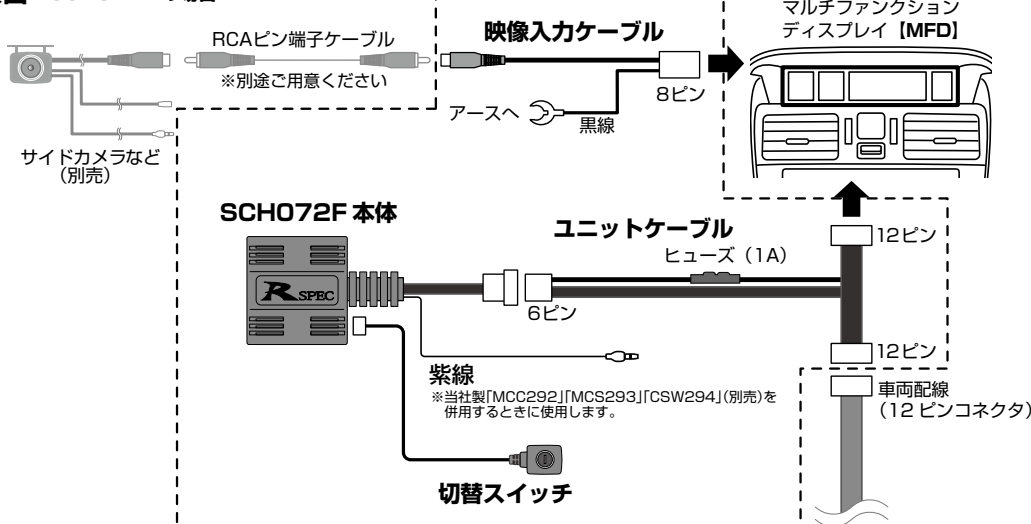

更新日2024年7月23日

最新適合情報をケータイ/スマホで検索できる▶

メーカー純正ナビ・モニター用サイドカメラ入力ハーネスについて

●メーカー純正ナビモニター用サイドカメラ入力ハーネスは、メーカー純正ナビ・モニターに、当社製または市販のサイドカメラを接続できるようにするハーネスです。※標準画質(RCAピン端子・NTSC規格)タイプをご使用下さい。高画質カメラは不可です。

■接続概要図 <SCH072Fの場合>

⚠ 重要

- アイドリングストップ機能でのアイドリングストップ中に、本製品のスイッチをON⇒OFFした場合、その後のエンジン始動時に「エコゲージ履歴」と「走行燃費」情報がリセットされることがあります。
- 本製品で使用中に、MFDに警告が表示されることがあります。この警告表示はエンジン再始動で非表示になります。また、このとき「エコゲージ履歴」と「走行燃費」情報がリセットされることがあります。
- ACCのときは本製品で接続したカメラ映像はMFDに映りません。
- [MCC292][MCS293][CSW294]の接続は各取付説明書の「ナビやモニターのリアカメラ連動画面を使用する場合」の接続方法をご覧ください。