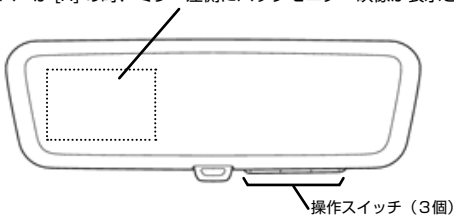

⇒ 【RCA042N】 または 【RCS095T】 が適合します。

シフトレバーが [R] の時、ミラー左側にバックモニター映像が表示される。

【バックモニター内蔵 デジタルインナーミラー装着車】

⇒ 【RCA110T】 または 【RCS111T】 が適合します。

シフトレバーが [R] の時、ミラー左側にバックモニター映像が表示される。

【デジタルインナーミラー (バックモニターなし) 装着車】

⇒ 適合製品はありません。

シフトレバーが [R] の時、ミラー左側にバックモニター映像が表示されない。

< 注意 ! >

メーター左側に [VIEW] スイッチが装着されている場合は【パノラミックビューモニター装着車】となるため、【RCA094T】 または 【RCA094T-A】 が適合品番となります。[VIEW] スイッチの有無も併せてご確認ください。

【VIEW】スイッチ装着位置 【パノラミックビューモニター装着車】

- 適合表の一部、または全部を無断で転用・転載することを禁じます。
- 最新の適合情報は弊社ホームページ：<https://www.datasystem.co.jp> をご覧ください。