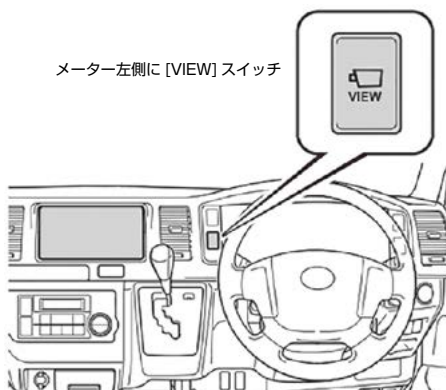

※ 12 ルームミラー、もしくはメータパネル内に映るバックビュー又はアラウンドビュー映像と同じ映像を取り出す事が可能です。(デイズ /ek シリーズでリアカメラのみの場合はガイド線は表示されません。) ルームミラー、もしくはメータパネル内のバックビュー又はアラウンドビュー映像は、製品を取付た後も表示されます。(AMA-02 装着時は除く)

※ 34 バック時以外にもナビ画面にアラウンドビュー映像を映したい場合は、AMA-02 (¥4,800 税別) を追加で取り付けしてください。AMA-02 装着後はナビ画面もしくはルームミラーのどちらか一方にしかカメラ映像が表示されません。詳しくは製品の取扱説明書をご参照ください。

⇒ 【RCA042N】 または 【RCS095T】 が適合します。

シフトレバーが [R] の時、ミラー左側にバックモニター映像が表示される。

【バックモニター内蔵 デジタルインナーミラー装着車】

⇒ 【RCA110T】 または 【RCS111T】 が適合します。

シフトレバーが [R] の時、ミラー左側にバックモニター映像が表示される。

【デジタルインナーミラー (バックモニターなし) 装着車】

⇒ 適合製品はありません。

シフトレバーが [R] の時、ミラー左側にバックモニター映像が表示されない。

< 注意 ! >

メーター左側に [VIEW] スイッチが装着されている場合は【パノラミックビューモニター装着車】となるため、【RCA094T】 または 【RCA094T-A】 が適合品番となります。[VIEW] スイッチの有無も併せてご確認ください。

【VIEW】スイッチ装着位置 【パノラミックビューモニター装着車】

- 適合表の一部、または全部を無断で転用・転載することを禁じます。
- 最新の適合情報は弊社ホームページ：<https://www.datasystem.co.jp> をご覧ください。