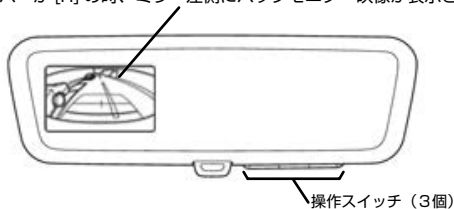

⇒ 【RCA042N】 または 【RCS095T】 が適合します。

シフトレバーが [R] の時、ミラー左側にバックモニター映像が表示される。

【バックモニター内蔵 デジタルインナーミラー装着車】

⇒ 【RCA110T】 または 【RCS111T】 が適合します。

シフトレバーが [R] の時、ミラー左側にバックモニター映像が表示される。

【デジタルインナーミラー (バックモニターなし) 装着車】

⇒ 適合製品はありません。

シフトレバーが [R] の時、ミラー左側にバックモニター映像が表示されない。

< 注意 ! >

メーター左側に [VIEW] スイッチが装着されている場合は【パノラミックビューモニター装着車】となるため、【RCA094T】 または 【RCA094T-A】 が適合品番となります。[VIEW] スイッチの有無も併せてご確認ください。

【VIEW】スイッチ装着位置 【パノラミックビューモニター装着車】

- 適合表の一部、または全部を無断で転用・転載することを禁じます。
- 最新の適合情報は弊社ホームページ：<https://www.datasystem.co.jp> をご覧ください。