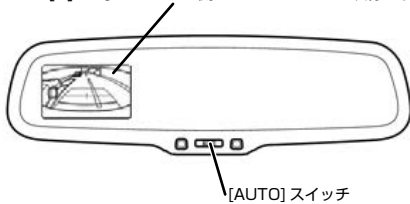

Q1 トヨタ ハイエース(R2.5 ~) 適合品番について

△トヨタ ハイエース(R2.5 ~)は3種類のカメラシステムが設定されています。下記を参考にカメラシステムを判別してください。

【バックモニター内蔵 自動防眩インナーミラー装着車】

⇒ 【RCA042N】 または 【RCS095T】 が適合します。

シフトレバーが [R] の時、ミラー左側にバックモニター映像が表示される。