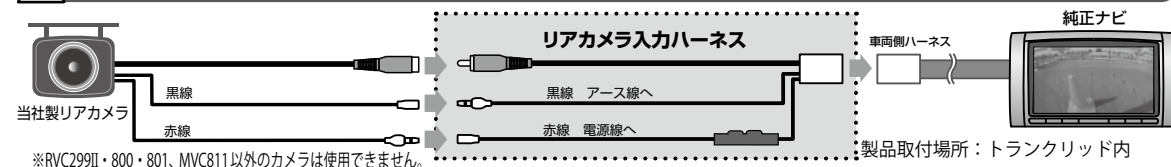

RCH060Uの場合

⚠️ 車両側ハーネスを利用して当社製「リアVIEWカメラ」を接続するためのハーネスです。