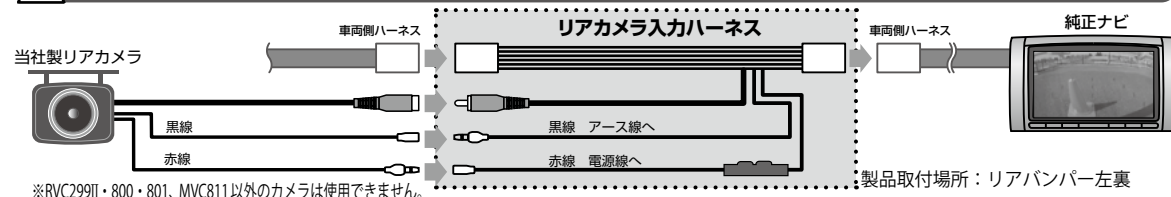

- ●適合表の一部、または全部を無断で転用・転載することを禁じます。
- ●最新の適合情報は弊社ホームページ：<https://www.datasystem.co.jp> をご覧ください。