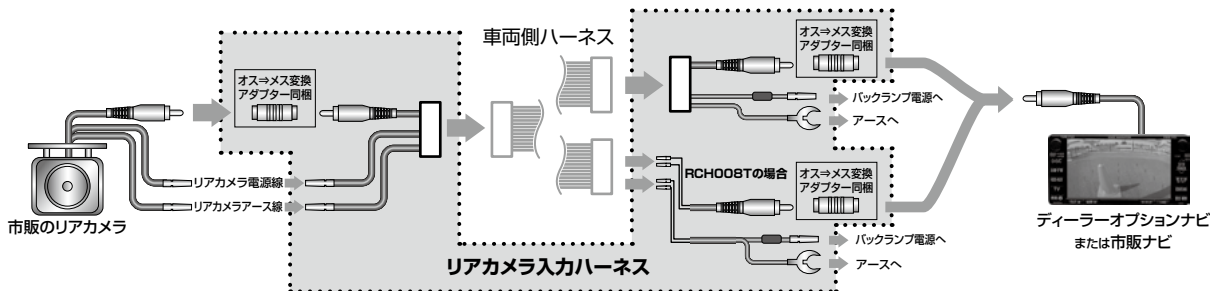

リアカメラ入力ハーネス適合表

更新日 2024年7月29日

株式会社データシステム
お問い合わせは TEL.086-445-1617

リアカメラ入力ハーネスについて

- ●リアカメラ入力ハーネスは幅広いメーカーの市販リアカメラを、主にディーラーオプションナビに接続するためのハーネスです。
- ●メーカーオプションのリアカメラには接続できません。
- ●接続するリアカメラは標準画質（RCA ピン端子・NTSC 規格）タイプをご使用下さい。高画質カメラは不可です。
- ●本製品にリアカメラは同梱されていません。
- ●ナビゲーションに装備されているガイド線（アシスト線）機能は使用できません。但し、ナビゲーションにガイドラインの表示・非表示機能があれば表示は可能です。

■接続概要図

RCH001T/RCH002H/RCH012N/RCH014H/RCH047P/RCH056Fの場合

RCH007T/RCH008T/RCH010N/RCH029T/RCH044T/RCH049T/RCH054F/RCH055F/RCH061Tの場合

⚠️ 車両側ハーネスを利用してリアカメラを接続するためのハーネスです。
ディーラーオプションナビに接続する場合は、別途リアカメラ入力ハーネスが必要になります。

RCH011Nの場合

RCH059Uの場合

⚠️ 車両側ハーネスを利用して当社製「リアVIEWカメラ」を接続するためのハーネスです。

RCH060Uの場合

⚠️ 車両側ハーネスを利用して当社製「リアVIEWカメラ」を接続するためのハーネスです。

- ●適合表の一部、または全部を無断で転用・転載することを禁じます。
- ●最新の適合情報は弊社ホームページ：<https://www.datasystem.co.jp> をご覧ください。