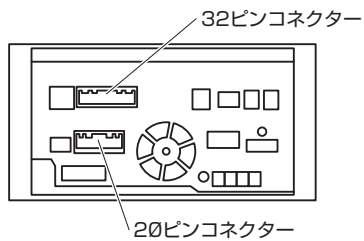

テレビキット 車種別分解手順

●ディーラーオプションナビ

2013年モデル

MC313D-A

2014年モデル

MC314D-A MC314D-W MC314D-WM(MZ609598)

2015年モデル

MC315D-A MC315D-W MC315D-WM(MZ609631)