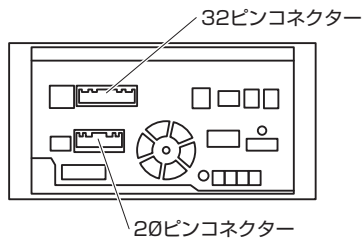

テレビキット 車種別分解手順

●ディーラーオプションナビ

2013年モデル

MC313D-A

2014年モデル

MC314D-A MC314D-W MC314D-WM(MZ609598)

2015年モデル

MC315D-A MC315D-W MC315D-WM(MZ609631)