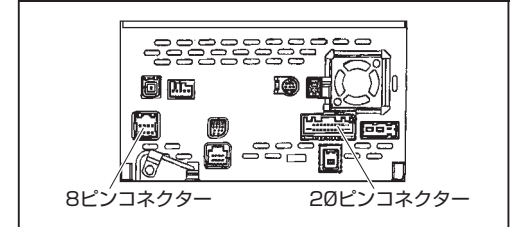

99000-79W61 (NVA-HD3609)