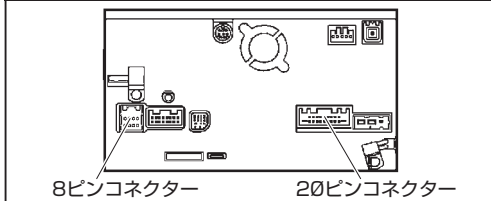

テレビキット 車種別分解手順

●ディーラーオプションナビ

2007年モデル

99000-79T08 (NVA-HD3770) HS307D-A
HS507-A HS707D-A

C9Y2 (C9Y2 V6 650) C9Y3 (C9Y3 V6 650)

MS107-A

2008年モデル

99000-79T65 (NVA-HD3780)
99000-79T66 (NVA-HD3680)