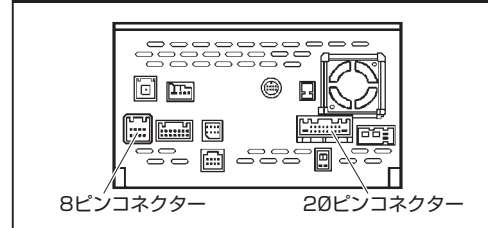

99000-79W63 (NVA-MS3109)

HS309-A HS309-W

HS709D-A HS709D-W

テレビキット 車種別分解手順

●ディーラーオプションナビ

2009年モデル

MS109-A MS109-W

MS309D-A MS309D-W