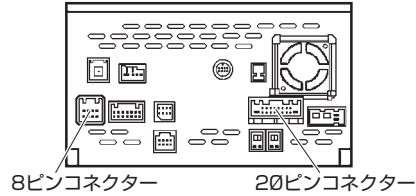

99000-79W63 (NVA-MS3109)

HS309-A HS309-W

HS709D-A HS709D-W

テレビキット 車種別分解手順

●ディーラーオプションナビ

2009年モデル

MS109-A MS109-W

MS309D-A MS309D-W