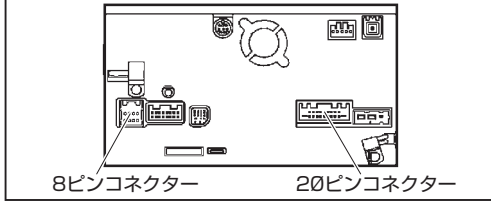

テレビキット 車種別分解手順

●ディーラーオプションナビ

2007年モデル

99000-79T08 (NVA-HD3770) HS307D-A
HS507-A HS707D-A

C9Y2 (C9Y2 V6 650) C9Y3 (C9Y3 V6 650)

MS107-A

2008年モデル

99000-79T65 (NVA-HD3780)
99000-79T66 (NVA-HD3680)