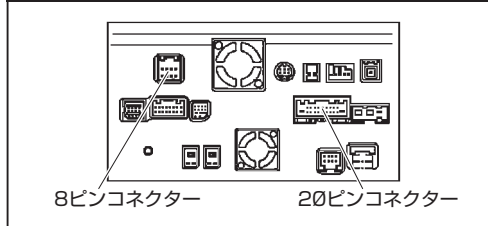

99000-79T70 (NVA-HD3880) HS708D-A