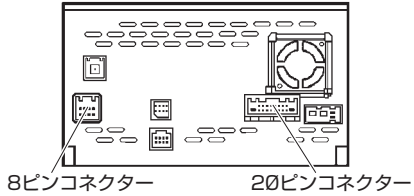

99000-79W63 (NVA-MS3109)

HS309-A HS309-W

HS709D-A HS709D-W

テレビキット 車種別分解手順

●ディーラーオプションナビ

2009年モデル

MS109-A MS109-W

MS309D-A MS309D-W