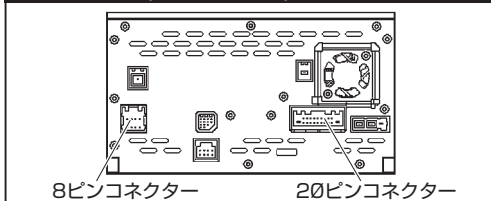

99000-79T68 (NVA-MS3180)
C9Y4 (C9Y4 V6 650) MS108-A