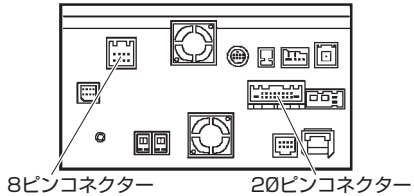

2010年モデル

99000-79X41 (NVA-HD3810)