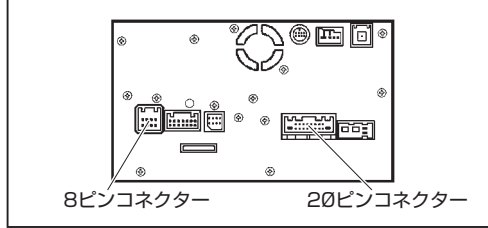

テレビキット 車種別分解手順

●ディーラーオプションナビ

2007年モデル

99000-79T08 (NVA-HD3770) HS307D-A
HS507-A HS707D-A

C9Y2 (C9Y2 V6 650) C9Y3 (C9Y3 V6 650)

MS107-A

2008年モデル

99000-79T65 (NVA-HD3780)
99000-79T66 (NVA-HD3680)