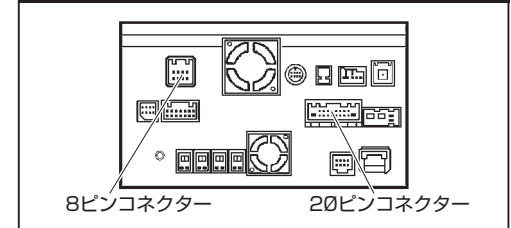

HS709D-A HS709D-W