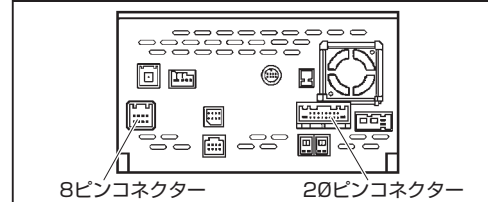

99000-79W63 (NVA-MS3109)

HS309-A HS309-W

HS709D-A HS709D-W

テレビキット 車種別分解手順

●ディーラーオプションナビ

2009年モデル

MS109-A MS109-W

MS309D-A MS309D-W