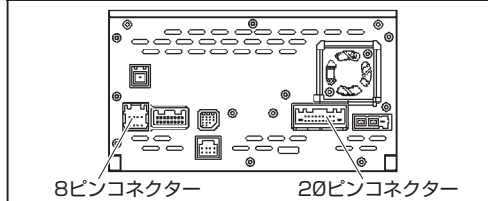

99000-79T67 (NVA-MS3280) MS108-W
MS308-A MS308-W