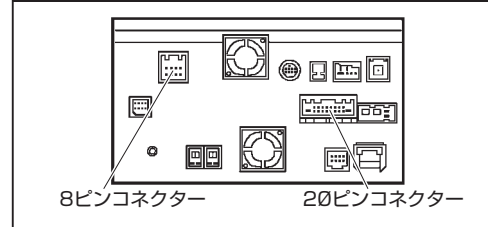

2009年モデル

99000-79W60 (NVA-HD3809)