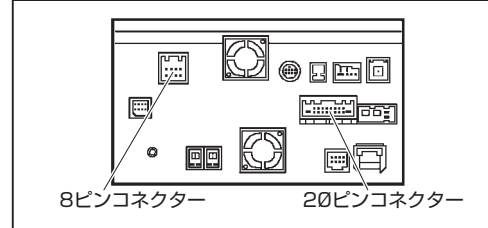

テレビキット 車種別分解手順

●ディーラーオプションナビ

2007年モデル

99000-79T08 (NVA-HD3770) HS307D-A
HS507-A HS707D-A

C9Y2 (C9Y2 V6 650) C9Y3 (C9Y3 V6 650)

MS107-A

2008年モデル

99000-79T65 (NVA-HD3780)
99000-79T66 (NVA-HD3680)

99000-79T67 (NVA-MS3280) MS108-W
MS308-A MS308-W

99000-79T68 (NVA-MS3180)
C9Y4 (C9Y4 V6 650) MS108-A

99000-79T70 (NVA-HD3880) HS708D-A

HS708D-W

2009年モデル

99000-79W60 (NVA-HD3809)

99000-79W61 (NVA-HD3609)

99000-79W62 (NVA-MS3309)
C9Y6 (C9Y6 V6 650)

99000-79W63 (NVA-MS3109)

HS309-A HS309-W

HS709D-A HS709D-W