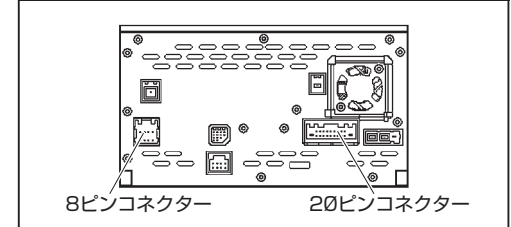

99000-79W63 (NVA-MS3109)