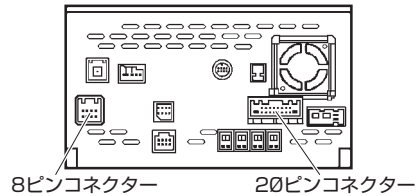

99000-79X42 (NVA-HD3710)