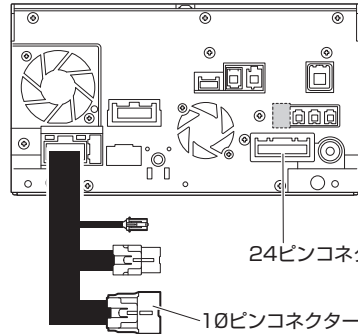

## ●ディーラーオプションナビ

2023年モデル

NMZN-Y73D(N260)

24ピンコネクタ

10ピンコネクタ

NMZN-W73D(N262) / 08545F9174

24ピンコネクタ

10ピンコネクタ