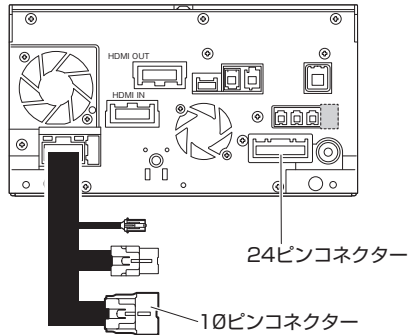

## ●ディーラーオプションナビ

2023年モデル

NMZN-Y73D(N260)

24ピンコネクタ

10ピンコネクタ

NMZN-W73D(N262) / 08545F9174

24ピンコネクタ

10ピンコネクタ

NMZN-Z73DS(N258) / 08545F9170

24ピンコネクタ

10ピンコネクタ

NMZN-Y73D(トヨタモデル)

24ピンコネクタ

10ピンコネクタ

### イルミネーション線の接続位置(ビルトイン テレビキットの場合)

スイッチハーネスの橙線は、本製品の10ピン「メス端子」コネクタ(ナビに接続する側)の下図位置に接続してください。