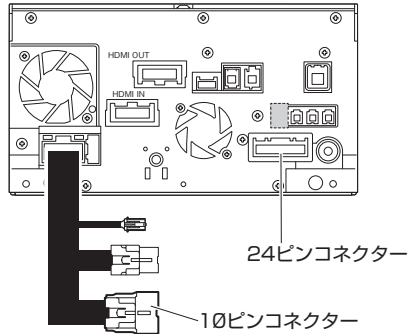

DTV436/D436DL/DTV436B(-A-D)/
DTV436DB(-A-D)

230926-AKN-DTV436-D01

テレビキット 車種別分解手順

●ディーラーオプションナビ

2023年モデル

NMZN-Y73D(N260)

24ピンコネクタ

10ピンコネクタ