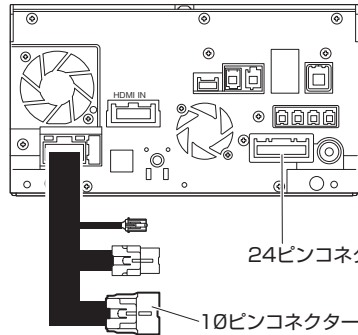

NMZN-Y73D(トヨタモデル)

24ピンコネクタ

10ピンコネクタ

イルミネーション線の接続位置(ビルトイン テレビキットの場合)

スイッチハーネスの橙線は、本製品の10ピン「メス端子」コネクタ(ナビに接続する側)の下図位置に接続してください。

❗重要 TVKITオン時の注意事項

- ●ナビ画面上に【車速信号が検出できません。】と表示される場合があります。これは本製品が車速信号を停止する制御を行っているために現れるメッセージであり故障ではありません。画面内の「OK」を押しメッセージを消去して引き続きご利用願います。