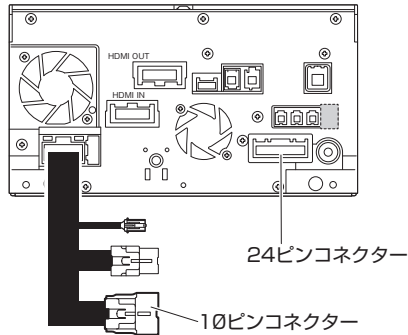

DTV436/D436DL/DTV436B(-A-D)/
DTV436DB(-A-D)

230926-AKN-DTV436-D01

テレビキット 車種別分解手順

●ディーラーオプションナビ

2023年モデル

NMZN-Y73D(N260)

NMZN-W73D(N262) / 08545F9174

NMZN-Z73DS(N258) / 08545F9170

NMZN-Y73D(トヨタモデル)

イルミネーション線の接続位置(ビルトイン テレビキットの場合)

スイッチハーネスの橙線は、本製品の10ピン「メス端子」コネクタ(ナビに接続する側)の下図位置に接続してください。

イルミネーション線 10ピンコネクタ

コネクタの端子位置は右図の矢印の方向からコネクタを見た図です 車両側コネクタ

❗重要 TVKITオン時の注意事項

- ナビ画面上に【車速信号が検出できません。】と表示される場合があります。これは本製品が車速信号を停止する制御を行っているために現れるメッセージであり故障ではありません。画面内の「OK」を押しメッセージを消去して引き続きご利用願います。