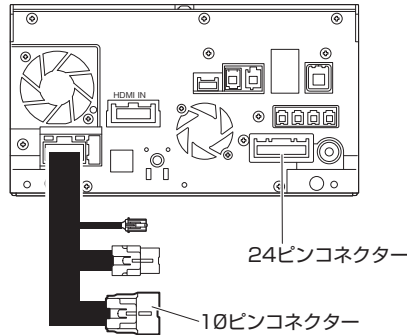

DTV436/D436DL/DTV436B(-A-D)/
DTV436DB(-A-D)

230926-AKN-DTV436-D01

テレビキット 車種別分解手順

●ディーラーオプションナビ

2023年モデル

NMZN-Y73D(N260)

NMZN-W73D(N262) / 08545F9174

NMZN-Z73DS(N258) / 08545F9170

NMZN-Y73D(トヨタモデル)

イルミネーション線の接続位置(ビルトイン テレビキットの場合)

スイッチハーネスの橙線は、本製品の10ピン「メス端子」コネクタ(ナビに接続する側)の下図位置に接続してください。

イルミネーション線 10ピンコネクタ

コネクタの端子位置は右図の矢印の方向からコネクタを見た図です 車両側コネクタ

❗重要 TVKITオン時の注意事項

- ナビ画面上に【車速信号が検出できません。】と表示される場合があります。これは本製品が車速信号を停止する制御を行っているために現れるメッセージであり故障ではありません。画面内の「OK」を押しメッセージを消去して引き続きご利用願います。