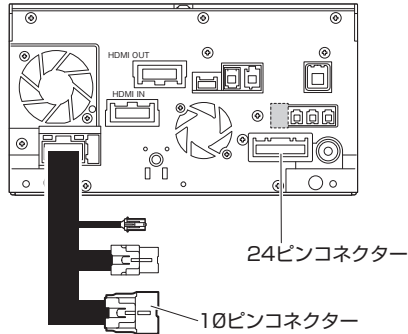

DTV436/D436DL/DTV436B(-A-D)/
DTV436DB(-A-D)

230926-AKN-DTV436-D01

テレビキット 車種別分解手順

●ディーラーオプションナビ

2023年モデル

NMZN-Y73D(N260)

NMZN-W73D(N262) / 08545F9174

NMZN-Z73DS(N258) / 08545F9170

NMZN-Y73D(トヨタモデル)

イルミネーション線の接続位置(ビルトイン テレビキットの場合)

スイッチハーネスの橙線は、本製品の10ピン「メス端子」コネクタ(ナビに接続する側)の下図位置に接続してください。

イルミネーション線 10ピンコネクタ

コネクタの端子位置は右図の矢印の方向からコネクタを見た図です 車両側コネクタ

❗重要 TVKITオン時の注意事項

- ナビ画面上に【車速信号が検出できません。】と表示される場合があります。これは本製品が車速信号を停止する制御を行っているために現れるメッセージであり故障ではありません。画面内の「OK」を押しメッセージを消去して引き続きご利用願います。