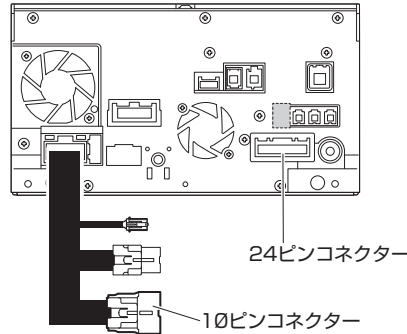

DTV436/D436DL/DTV436B(-A-D)/
DTV436DB(-A-D)

230926-AKN-DTV436-D01

テレビキット 車種別分解手順

●ディーラーオプションナビ

2023年モデル

NMZN-Y73D(N260)

NMZN-W73D(N262) / 08545F9174

NMZN-Z73DS(N258) / 08545F9170

NMZN-Y73D(トヨタモデル)

イルミネーション線の接続位置(ビルトイン テレビキットの場合)

スイッチハーネスの橙線は、本製品の10ピン「メス端子」コネクタ(ナビに接続する側)の下図位置に接続してください。

イルミネーション線 10ピンコネクタ

コネクタの端子位置は右図の矢印の方向からコネクタを見た図です 車両側コネクタ

❗重要 TVKITオン時の注意事項

- ナビ画面上に【車速信号が検出できません。】と表示される場合があります。これは本製品が車速信号を停止する制御を行っているために現れるメッセージであり故障ではありません。画面内の「OK」を押しメッセージを消去して引き続きご利用願います。