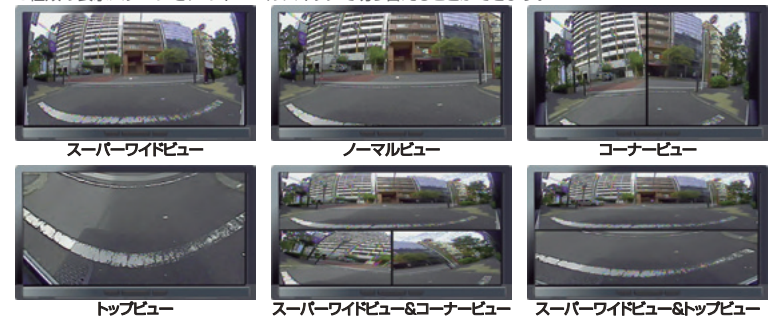

角度調整式カメラ内蔵

※画像はAER464-G1

フロントカメラをエンブレム位置に目立たずスマートに取り付け!

■エンブレム フロントカメラキット

FCK-76JS3

23,980円 (税抜価格 21,800円)

適合車種:ジムニー(JB64W H30.7~)、ジムニーシエラ(JB74W H30.7~) ※純正フロントグリル装着車のみ  
カメラカバー[カラー:つや消し黒塗装 材質:ウレタン製]  
カメラ[画角 水平:180° 垂直:110°]

前方視界をワイド&多彩な表示機能で確認!

■マルチVIEWフロントカメラキット

FCK-264J3M 27,280円 (税抜価格 24,800円)

適合車種:ジムニー(JB64W H30.7~R7.10)

スマートな車種専用デザイン

オフロード走行時に泥はねなどの影響を受けにくいリアグリルにスマートに装着できます。

FCK-274J3M 27,280円 (税抜価格 24,800円)

適合車種:ジムニーシエラ(JB64W H30.7~R7.10)、ジムニーノマド(JC74W R7.4~)

6種類の表示パターン

6種類の表示パターンを、コントロールスイッチで切り替えることができます。

※画像はFCK-274J3M

リアカメラをウォッシャーノズルと一体化して高位置に取り付け!

■ハイマウントリアカメラキット

RCK-91J3

27,280円 (税抜価格 24,800円)

適合車種:ジムニー(JB64W H30.7~)、ジムニーシエラ(JB74W H30.7~)、ジムニーノマド(JC74W R7.4~)