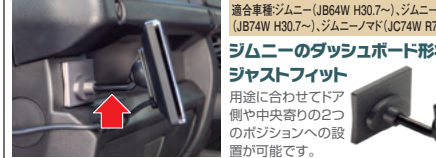

SSM-W5.0II 15,180円 (税抜価格 13,800円) 汎用製品

リバーズ運動機能

イルミネーション運動デマラー機能

2つの入力端子を装備

■ジムニー用モニタースタンド

SSM-ST03 2,750円 (税抜価格 2,500円)

適合車種:ジムニー(JB64W H30.7~)、ジムニーシエラ(JB74W H30.7~)、ジムニーノマド(JC74W R7.4~)

ジムニーのダッシュボード形状にジャストフィット用途に合わせてドア側や中央寄りの2つのポジションへの設置が可能です。