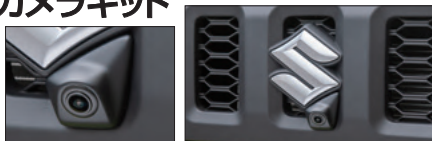

角度調整式カメラ内蔵

※画像はAER464-G1

フロントカメラをエンブレム位置に目立たずスマートに取り付け!

■エンブレム フロントカメラキット

FCK-76JS3

23,980円 (税抜価格 21,800円)

適合車種:ジムニー(JB64W H30.7~)、ジムニーシエラ(JB74W H30.7~) ※純正フロントグリル装着車のみ  
カメラカバー[カラー:つや消し黒塗装 材質:ウレタン製]  
カメラ[画角 水平:180° 垂直:110°]