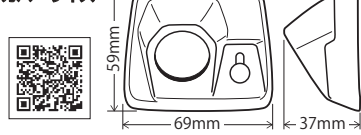

6種類の表示パターン

6種類の表示パターンを、コントロールスイッチで切り替えることができます。

※画像はFCK-274J3M

リアカメラをウォッシャーノズルと一体化して高位置に取り付け!

■ハイマウントリアカメラキット

RCK-91J3

27,280円 (税抜価格 24,800円)

適合車種:ジムニー(JB64W H30.7~)、ジムニーシエラ(JB74W H30.7~)、ジムニーノマド(JC74W R7.4~)

カメラカバー[カラー:ダークグレー 表面処理:梨地加工 材質:ガラス強化ナイロン樹脂] カメラ[画角 水平:110° 垂直:80°]

カバーサイズ

ウォッシャーノズル取り付け穴を利用してスマートに装着!

専用ノズル同梱! 車体への穴あけ不要!

カメラカバーにカメラとウォッシャーノズルをセットして一体化。リアウォッシャー機能はそのまま活かれます。 ※純正リアウォッシャーノズルは使用しません。

カメラを高い位置に装着、後方の視認性が向上!